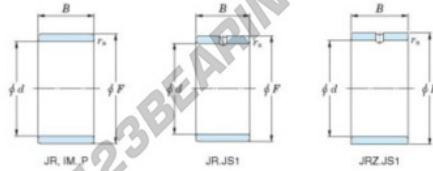

Innenringe JR12X16X12JS1-JTEKT - JR12X16X12JS1-JTEKT

<https://www.123kugellager.at/kugellager-gehauselager/nadellager/innenringe/jr12x16x12js1-jtekt>

Boundary dimensions

Metric series

Bearing No.	Boundary dimensions(mm)			
	d	F	B	rs
JR12x16x12JS1	12	16	12	0,3

PRODUKTMERKMALE

Marke	JTEKT
N° Ean13	3616060798947
Innendurchmesser	12 mm
Außendurchmesser	16 mm
Dicke	12 mm
Typ	JR...JS1
Verpackung	1

kontakt@123kugellager.at

+49 (0) 800 001 076 6

CRT4 de Lesquin 60 Rue Du Haut De Sainghin 59273 Fretin FRANCE