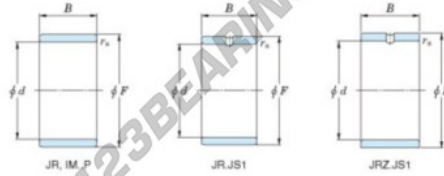

Innenringe JR12X15X16-JTEKT - JR12X15X16-JTEKT

<https://www.123kugellager.at/kugellager-gehauselager/nadellager/innenringe/jr12x15x16-jtekt>

Boundary dimensions

Metric series

Bearing No.	Boundary dimensions(mm)			
	d	F	B	rs
JR12x15x16	12	15	16	0,3

PRODUKTMERKMALE

Marke	JTEKT
N° Ean13	3616060796912
Innendurchmesser	12 mm
Außendurchmesser	15 mm
Dicke	16 mm
Typ	JR
Verpackung	1

kontakt@123kugellager.at

+49 (0) 800 001 076 6

CRT4 de Lesquin 60 Rue Du Haut De Sainghin 59273 Fretin FRANCE