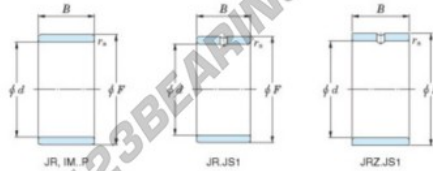

Innenringe IM-8-12-16-P-JTEKT - IM-8-12-16-P-JTEKT

<https://www.123kugellager.at/kugellager-gehauselager/nadellager/innenringe/im-8-12-16-p-jtekt>

Boundary dimensions

Metric series

Bearing No.	Boundary dimensions(mm)			
	d	F	B	rs
IM 8 12 16 P	8	12	16	0,3

PRODUKTMERKMALE

Marke	JTEKT
N° Ean13	3616060796783
Innendurchmesser	8 mm
Außendurchmesser	12 mm
Dicke	16 mm
Typ	IM...P
Verpackung	1

kontakt@123kugellager.at

+49 (0) 800 001 076 6

CRT4 de Lesquin 60 Rue Du Haut De Sainghin 59273 Fretin FRANCE