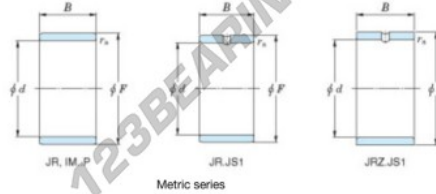

Innenringe JRZ6X10X12JS1-JTEKT - JRZ6X10X12JS1-JTEKT

<https://www.123kugellager.at/kugellager-gehauselager/nadellager/innenringe/jrz6x10x12js1-jtekt>

Boundary dimensions

Bearing No.	Boundary dimensions(mm)			
	d	F	B	rs
JRZ6x10x12JS1	6	10	12	0,3

PRODUKTMERKMALE

Marke	JTEKT
N° Ean13	3616060796684
Innendurchmesser	6 mm
Außendurchmesser	10 mm
Dicke	12 mm
Typ	JR...JS1
Verpackung	1

kontakt@123kugellager.at

+49 (0) 800 001 076 6

CRT4 de Lesquin 60 Rue Du Haut De Sainghin 59273 Fretin FRANCE