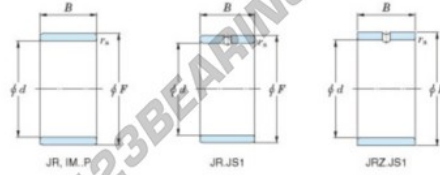

Innenringe JR6X10X10JS1-JTEKT - JR6X10X10JS1-JTEKT

<https://www.123kugellager.at/kugellager-gehauselager/nadellager/innenringe/jr6x10x10js1-jtekt>

Boundary dimensions

Metric series

Bearing No.	Boundary dimensions(mm)			
	d	F	B	rs
JR6x10x10	6	10	10	0,3

PRODUKTMERKMALE

Marke	JTEKT
N° Ean13	3616060796660
Innendurchmesser	6 mm
Außendurchmesser	10 mm
Dicke	10 mm
Typ	JR
Verpackung	1

kontakt@123kugellager.at

+49 (0) 800 001 076 6

CRT4 de Lesquin 60 Rue Du Haut De Sainghin 59273 Fretin FRANCE