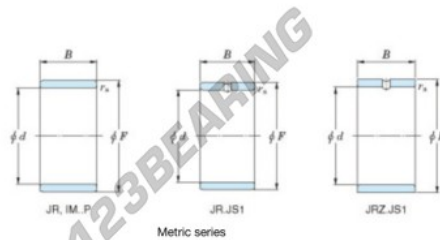

Innenringe JR6X10X10-JTEKT - JR6X10X10-JTEKT

<https://www.123kugellager.at/kugellager-gehauselager/nadellager/innenringe/jr6x10x10-jtekt>

Boundary dimensions

Bearing No.	Boundary dimensions(mm)			
	d	F	B	rs
JR6x10x10	6	10	10	0,3

PRODUKTMERKMALE

Marke	JTEKT
N° Ean13	3616060796653
Innendurchmesser	6 mm
Außendurchmesser	10 mm
Dicke	10 mm
Typ	JR
Verpackung	1

kontakt@123kugellager.at

+49 (0) 800 001 076 6

CRT4 de Lesquin 60 Rue Du Haut De Sainghin 59273 Fretin FRANCE