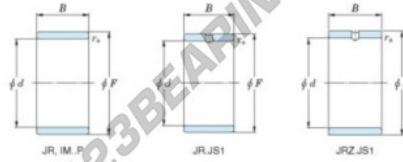

Innenringe JR6X9X8JS1-JTEKT - JR6X9X8JS1-JTEKT

<https://www.123kugellager.at/kugellager-gehauselager/nadellager/innenringe/jr6x9x8js1-jtekt>

Boundary dimensions

Bearing No.	Boundary dimensions(mm)			
	d	F	B	rs
JR6x9x8JS1	6	9	8	0,3

PRODUKTMERKMALE

Marke	JTEKT
N° Ean13	3616060796622
Innendurchmesser	6 mm
Außendurchmesser	9 mm
Dicke	8 mm
Typ	JR...JS1
Verpackung	1

kontakt@123kugellager.at

+49 (0) 800 001 076 6

CRT4 de Lesquin 60 Rue Du Haut De Sainghin 59273 Fretin FRANCE