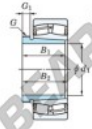

Pendelrollenlager

232-500RK-AHX32-500-JTEKT - 232-500RK-AHX32-500-JTEKT

<https://www.123kugellager.at/kugellager-gehauselager/zyliinderrollenlager/pendelrollenlager/232-500rk-ahx32-500-jtekt>

Boundary dimensions

PRODUKTMERKMALE

Marke	JTEKT
N° Ean13	3616060796578
Innendurchmesser	480 mm
Außendurchmesser	920 mm
Dicke	336 mm
Grenzdrehzahl	230 rpm
Dynamische Belastung	11000 kN
Statische Belastung	16700 kN
Verpackung	1

kontakt@123kugellager.at

+49 (0) 800 001 076 6

CRT4 de Lesquin 60 Rue Du Haut De Sainghin 59273 Fretin FRANCE