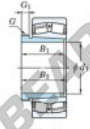

Pendelrollenlager 22248RK-AH2248-JTEKT - 22248RK-AH2248-JTEKT

<https://www.123kugellager.at/kugellager-gehauselager/zylinderrollenlager/pendelrollenlager/22248rk-ah2248-jtekt>

Boundary dimensions

PRODUKTMERKMALE

Marke	JTEKT
N° Ean13	3616060794277
Innendurchmesser	220 mm
Außendurchmesser	440 mm
Dicke	120 mm
Grenzdrehzahl	730 rpm
Dynamische Belastung	2390 kN
Statische Belastung	2940 kN
Verpackung	1

kontakt@123kugellager.at

+49 (0) 800 001 076 6

CRT4 de Lesquin 60 Rue Du Haut De Sainghin 59273 Fretin FRANCE