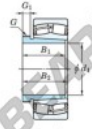

Pendelrollenlager 22240RRK-AH2240-JTEKT - 22240RRK-AH2240-JTEKT

<https://www.123kugellager.at/kugellager-gehauselager/zyylinderrollenlager/pendelrollenlager/22240rrk-ah2240-jtekt>

Boundary dimensions

PRODUKTMERKMALE

Marke	JTEKT
N° Ean13	3616060793966
Innendurchmesser	190 mm
Außendurchmesser	360 mm
Dicke	98 mm
Grenzdrehzahl	930 rpm
Dynamische Belastung	1620 kN
Statische Belastung	2050 kN
Verpackung	1

kontakt@123kugellager.at

+49 (0) 800 001 076 6

CRT4 de Lesquin 60 Rue Du Haut De Sainghin 59273 Fretin FRANCE