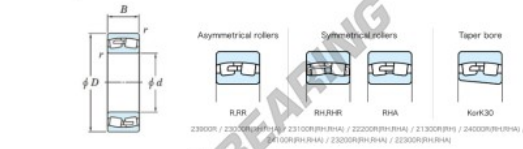

## Rillenkugellager einreihig 22205-RZ-JTEKT - 22205-RZ-JTEKT

<https://www.123kugellager.at/kugellager-gehauselager/rillenkugellager/einreihig/22205-rz-jtekt>

Boundary dimensions

Bearing No.	Boundary dimensions (mm)				Basic load ratings (kN)		Fatigue load limit (kN)	Limiting speeds (min-1)
	d	D	B	r (min)	C <sub>r</sub>	C <sub>0r</sub>	C <sub>u</sub>	Grease lub.
22205RZ	25	52	18	1	56.8	48.1	3.9	9600

### PRODUKTMERKMALE

Marke	JTEKT
N° Ean13	4549250243240
Innendurchmesser	25 mm
Außendurchmesser	52 mm
Dicke	18 mm
Grenzdrehzahl	9600 rpm
Dynamische Belastung	56 kN
Statische Belastung	48 kN
Verpackung	1