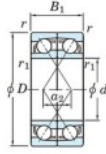

## Rillenkugellager einreihig 7060-BDF-FY-JTEKT - 7060-BDF-FY-JTEKT

<https://www.123kugellager.at/kugellager-gehauselager/rillenkugellager/einreihig/7060-bdf-fy-jtekt>

Boundary dimensions

Angular ball bearings Face to face (DF)

Bearing No.	Boundary dimensions(mm)					Basic load ratings(kN)		Fatigue load limit(kN)	factor	Limiting speeds(min-1)
	d	D	B	r1(mm)	r2(mm)	C0r	C0R	C0r	f0	Grease lub.
7060BDF FY	300	460	148	4	-	776	1230	32.5	-	770