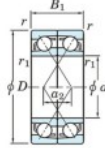

Rillenkugellager einreihig 7056-BDF-FY-JTEKT - 7056-BDF-FY-JTEKT

<https://www.123kugellager.at/kugellager-gehauselager/rillenkugellager/einreihig/7056-bdf-fy-jtekt>

Boundary dimensions

4096 Ball Bearings Face to face (DF)

Bearing No.	Boundary dimensions(mm)					Basic load ratings(kN)		Fatigue load limit(kN) C _u	factor f ₀	Limiting speeds(min-1) Grease lub.
	d	D	B	r (min)	r1 (min)	C _r	C _{0r}			
7056BDF FY	280	420	130	4	-	623	906	26.2	-	850