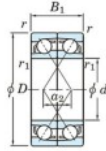

Rillenkugellager einreihig 7040-DF-FY-JTEKT - 7040-DF-FY-JTEKT

<https://www.123kugellager.at/kugellager-gehauselager/rillenkugellager/einreihig/7040-df-fy-jtekt>

Boundary dimensions

Angular ball bearings Face to face (DF)

Bearing No.	Boundary dimensions(mm)					Basic load ratings(kN)		Fatigue load limit(kN)	factor	Limiting speeds(min-1)
	d	D	B	r1(mm)	r2(mm)	C0	C0*	C0a	FG	Grease lub.
7040DF FY	200	310	102	2.1	-	495	618	20	-	1700

PRODUKTMERKMALE

Marke	JTEKT
N° Ean13	3616060654250
Innendurchmesser	200 mm
Innendurchmesser	7.874" inch
Außendurchmesser	310 mm
Außendurchmesser	12.205" inch
Dicke	102 mm
Dicke	4.016" inch
Grenzdrehzahl	1700 rpm
Dynamische Belastung	495 kN
Statische Belastung	618 kN
Verpackung	1