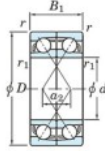

## Rillenkugellager einreihig 7036-DF-FY-JTEKT - 7036-DF-FY-JTEKT

<https://www.123kugellager.at/kugellager-gehauselager/rillenkugellager/einreihig/7036-df-fy-jtekt>

Boundary dimensions

Angular ball bearings Face to face (DF)

Bearing No.	Boundary dimensions(mm)					Basic load ratings(kN)		Fatigue load limit	factor	Limiting speeds(min-1)
	d	D	B	r1(min)	r1(max)	Cr	Cor	Cu	f0	Grease lub.
7036DF FY	180	280	92	2.1	-	430	506	18.3	-	1900

### PRODUKTMERKMALE

Marke	JTEKT
N° Ean13	3616060654076
Innendurchmesser	180 mm
Innendurchmesser	7.087" inch
Außendurchmesser	280 mm
Außendurchmesser	11.024" inch
Dicke	92 mm
Dicke	3.622" inch
Grenzdrehzahl	1900 rpm
Dynamische Belastung	430 kN
Statische Belastung	506 kN
Verpackung	1