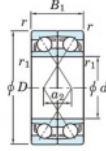

Rillenkugellager einreihig 7036-BDF-FY-JTEKT - 7036-BDF-FY-JTEKT

<https://www.123kugellager.at/kugellager-gehauselager/rillenkugellager/einreihig/7036-bdf-fy-jtekt>

Boundary dimensions

Angular ball bearings Face to face (FF)

Bearing No.	Boundary dimensions (mm)					Basic load ratings (kN)		Fatigue load factor		Limiting speeds (min-1)
	d	D	B	r (min)	r1 (min)	C _r	C _{0r}	f ₀	f ₀	Grease Lub.
7036BDF FY	180	280	92	2.1	-	385	457	15.9	-	1400

PRODUKTMERKMALE

Marke	JTEKT
N° Ean13	3616060654069
Innendurchmesser	180 mm
Außendurchmesser	280 mm
Dicke	92 mm
Grenzdrehzahl	1400 rpm
Dynamische Belastung	385 kN
Statische Belastung	457 kN
Verpackung	1