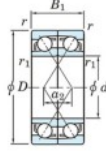

## Rillenkugellager einreihig 7334-BDF-FY-JTEKT - 7334-BDF-FY-JTEKT

<https://www.123kugellager.at/kugellager-gehauselager/rillenkugellager/einreihig/7334-bdf-fy-jtekt>

Boundary dimensions

Single ball bearings Face to face (FF)

Bearing No.	Boundary dimensions(mm)						Basic load ratings(kN)		Fatigue load limit(kN)	factor	Limiting speeds(min-1)
	d	D	B	r1(min)	r1(max)	Cr	Cor	C0	f0	Grease lub.	
7334BDF FY	170	360	144	4	-	721	888	28.2	-	1200	