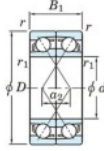

Rillenkugellager einreihig 7234-CDF-FY-JTEKT - 7234-CDF-FY-JTEKT

<https://www.123kugellager.at/kugellager-gehauselager/rillenkugellager/einreihig/7234-cdf-fy-jtekt>

Boundary dimensions

Waste ball bearings Face to face (FF)

Bearing No.	Boundary dimensions(mm)					Basic load ratings(kN)		Fatigue load factor		Limiting speeds(min-1)
	d	D	B	r1(min)	r2(min)	Cr	Cor	Cu	f0	Grease lub.
7234CDF FY	170	310	104	4	-	603	719	24	15.1	2500