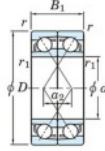

Rillenkugellager einreihig 7034-BDF-FY-JTEKT - 7034-BDF-FY-JTEKT

<https://www.123kugellager.at/kugellager-gehauselager/rillenkugellager/einreihig/7034-bdf-fy-jtekt>

Boundary dimensions

Wahlrad ball bearings Face to face (FF)

Bearing No.	Boundary dimensions(mm)					Basic load ratings(kN)		Fatigue load factor		Limiting speeds(min-1)
	d	D	B	r1(min)	r1(max)	Cr	Cor	C2	f0	Grease lub.
7034BDF FY	170	260	84	2.1	-	338	386	13.8	-	1600