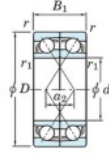

## Rillenkugellager einreihig 7332-CDF-FY-JTEKT - 7332-CDF-FY-JTEKT

<https://www.123kugellager.at/kugellager-gehauselager/rillenkugellager/einreihig/7332-cdf-fy-jtekt>

Boundary dimensions

Ball bearing Face to face (FF)

Bearing No.	Boundary dimensions (mm)					Basic load ratings (kN)		Fatigue load factor		Limiting speeds (min <sup>-1</sup> )
	d	D	B	r (min)	r1 (min)	Cr	C0r	f0	Grease lub.	
7332CDF FY	160	340	136	4	-	800	980	32	14	2400

### PRODUKTMERKMALE

Marke	JTEKT
N° Ean13	3616060653918
Innendurchmesser	160 mm
Außendurchmesser	340 mm
Dicke	136 mm
Grenzdrehzahl	2400 rpm
Dynamische Belastung	800 kN
Statische Belastung	980 kN
Verpackung	1