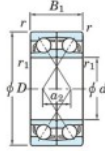

## Rillenkugellager einreihig 7332-DF-FY-JTEKT - 7332-DF-FY-JTEKT

<https://www.123kugellager.at/kugellager-gehauselager/rillenkugellager/einreihig/7332-df-fy-jtekt>

Boundary dimensions

Angular ball bearings Face to face (DF)

Bearing No.	Boundary dimensions(mm)					Basic load ratings(kN)		Fatigue load limit(kN)	factor	Limiting speeds(min-1)
	d	D	B	r1(mm)	r2(mm)	C <sub>r</sub>	C <sub>0r</sub>	C <sub>u</sub>	f <sub>0</sub>	Grease lub.
7332DF FY	160	340	136	4	-	741	909	29.7	-	1700