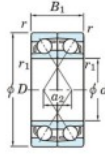

## Rillenkugellager einreihig 7032-CDF-FY-JTEKT - 7032-CDF-FY-JTEKT

<https://www.123kugellager.at/kugellager-gehauselager/rillenkugellager/einreihig/7032-cdf-fy-jtekt>

Boundary dimensions

DEEP BEARING

Bearing No.	Boundary dimensions(mm)					Basic load ratings(kN)		Fatigue load factor		Limiting speeds(min-1)
	d	D	B	r1(min)	r1(max)	Cr	C0r	C0r	f0	Grease lub.
7032CDF FY	160	240	76	2.1	-	347	386	15	16	3100

### PRODUKTMERKMALE

Marke	JTEKT
N° Ean13	3616060653857
Innendurchmesser	160 mm
Außendurchmesser	240 mm
Dicke	76 mm
Grenzdrehzahl	3100 rpm
Dynamische Belastung	347 kN
Statische Belastung	386 kN
Verpackung	1