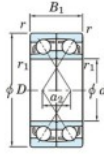

Rillenkugellager einreihig 7930-CDF-FY-JTEKT - 7930-CDF-FY-JTEKT

<https://www.123kugellager.at/kugellager-gehauselager/rillenkugellager/einreihig/7930-cdf-fy-jtekt>

Boundary dimensions

For shaft and bearings Face to face (FF)

Bearing No.	Boundary dimensions(mm)					Basic load ratings(kN)		Fatigue load factor		Limiting speeds(min-1)
	d	D	B	r1(min)	r2(min)	Cr	C0r	Ca	f0	Grease lub.
7930CDF FY	150	210	56	2	-	241	263	10.9	16.3	3700

PRODUKTMERKMALE

Marke	JTEKT
N° Ean13	3616060653697
Innendurchmesser	150 mm
Innendurchmesser	5.906" inch
Außendurchmesser	210 mm
Außendurchmesser	8.268" inch
Dicke	56 mm
Dicke	2.205" inch
Grenzdrehzahl	3700 rpm
Dynamische Belastung	241 kN
Statische Belastung	263 kN
Verpackung	1