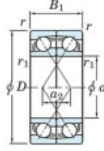

## Rillenkugellager einreihig 7228-DF-FY-JTEKT - 7228-DF-FY-JTEKT

<https://www.123kugellager.at/kugellager-gehauselager/rillenkugellager/einreihig/7228-df-fy-jtekt>

Boundary dimensions

Single row bearings Face to face (DF)

Bearing No.	Boundary dimensions(mm)					Basic load ratings(kN)		Fatigue load limit(kN) C <sub>10</sub>	factor f <sub>0</sub>	Limiting speeds(min-1) Grease Lub.
	d	D	B	r1(min)	r1(max)	C <sub>r</sub>	C <sub>0r</sub>			
7228DF FY	140	250	84	3	-	443	468	17.3	-	2300