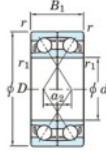

Rillenkugellager einreihig 7028-CDF-FY-JTEKT - 7028-CDF-FY-JTEKT

<https://www.123kugellager.at/kugellager-gehauselager/rillenkugellager/einreihig/7028-cdf-fy-jtekt>

Boundary dimensions

40 guide ball bearings Face to face (DF)

Bearing No.	Boundary dimensions(mm)					Basic load ratings(kN)		Fatigue load limit(kN)	factor	Limiting speeds(min-1)
	d	D	B	r1(min)	r1(max)	Cr	Cor	C0a	f0	Grease lub.
7028CDF FY	140	210	66	2	-	268	290	12	16	3600

PRODUKTMERKMALE

Marke	JTEKT
N° Ean13	3616060653611
Innendurchmesser	140 mm
Innendurchmesser	5.512" inch
Außendurchmesser	210 mm
Außendurchmesser	8.268" inch
Dicke	66 mm
Dicke	2.598" inch
Grenzdrehzahl	3600 rpm
Dynamische Belastung	268 kN
Statische Belastung	290 kN
Verpackung	1