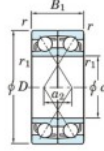

Rillenkugellager einreihig 7028-BDF-FY-JTEKT - 7028-BDF-FY-JTEKT

<https://www.123kugellager.at/kugellager-gehauselager/rillenkugellager/einreihig/7028-bdf-fy-jtekt>

Boundary dimensions

Original ball bearings Face to face (DF)

Bearing No.	Boundary dimensions(mm)					Basic load ratings(kN)		Fatigue load limit(kN)	factor	Limiting speeds(min-1)
	d	D	B	r1(min)	r1(max)	Cr	C0r			
7028BDF FY	140	210	66	2	-	217	237	9.25	-	2000

PRODUKTMERKMALE

Marke	JTEKT
N° Ean13	3616060653598
Innendurchmesser	140 mm
Außendurchmesser	210 mm
Dicke	66 mm
Grenzdrehzahl	2000 rpm
Dynamische Belastung	217 kN
Statische Belastung	237 kN
Verpackung	1

kontakt@123kugellager.at