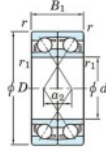

## Rillenkugellager einreihig 7226-CDF-FY-JTEKT - 7226-CDF-FY-JTEKT

<https://www.123kugellager.at/kugellager-gehauselager/rillenkugellager/einreihig/7226-cdf-fy-jtekt>

Boundary dimensions

Angular contact bearings Face to face (FF)

Bearing No.	Boundary dimensions (mm)					Basic load ratings (kN)		Fatigue load factor		Limiting speeds (min-1)
	d	D	B	r (mm)	r1 (mm)	Cr	Cor	Cu	f0	Grease lub.
7226CDF FY	130	230	80	3	-	433	428	16,5	14,7	3500