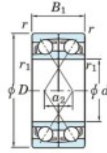

Rillenkugellager einreihig 7226-DF-FY-JTEKT - 7226-DF-FY-JTEKT

<https://www.123kugellager.at/kugellager-gehauselager/rillenkugellager/einreihig/7226-df-fy-jtekt>

Boundary dimensions

Single ball bearings Face to face (DF)

Bearing No.	Boundary dimensions (mm)					Basic load ratings (kN)		Fatigue load limit (kN) C ₀	factor f ₀	Limiting speeds (min ⁻¹) Grease lub.
	d	D	B	r (min)	r ₁ (min)	C _r	C _{0r}			
7226DF FY	130	230	80	3	-	398	395	15.2	-	2500

PRODUKTMERKMALE

Marke	JTEKT
N° Ean13	3616060653512
Innendurchmesser	130 mm
Außendurchmesser	230 mm
Dicke	80 mm
Grenzdrehzahl	2500 rpm
Dynamische Belastung	398 kN
Statische Belastung	395 kN
Verpackung	1