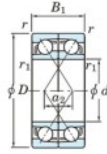

Rillenkugellager einreihig 7026-CDF-FY-JTEKT - 7026-CDF-FY-JTEKT

<https://www.123kugellager.at/kugellager-gehauselager/rillenkugellager/einreihig/7026-cdf-fy-jtekt>

Boundary dimensions

Single ball bearings Face to face (FF)

Bearing No.	Boundary dimensions(mm)					Basic load ratings(kN)		Fatigue load factor		Limiting speeds(min-1)
	d	D	B	r1(min)	r1(max)	Cr	Cor	f0	f0	Grease Lub.
7026CDF FY	130	200	66	2	-	262	274	11.9	15.9	3900