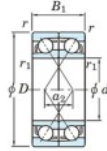

## Rillenkugellager einreihig 7324-CDF-FY-JTEKT - 7324-CDF-FY-JTEKT

<https://www.123kugellager.at/kugellager-gehauselager/rillenkugellager/einreihig/7324-cdf-fy-jtekt>

Boundary dimensions

Angular ball bearings Face to face (DF)

Bearing No.	Boundary dimensions(mm)					Basic load ratings(kN)		Fatigue load limit(kN) C <sub>u</sub>	factor f <sub>0</sub>	Limiting speeds(min <sup>-1</sup> ) Grease lub.
	d	D	B	r1(min)	r1(max)	C <sub>r</sub>	C <sub>0r</sub>			
7324CDF FY	120	260	110	3	-	538	542	20.3	13.7	3300