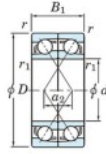

## Rillenkugellager einreihig 7324-DF-FY-JTEKT - 7324-DF-FY-JTEKT

<https://www.123kugellager.at/kugellager-gehauselager/rillenkugellager/einreihig/7324-df-fy-jtekt>

Boundary dimensions

Single row bearings Face to face (FF)

Bearing No.	Boundary dimensions (mm)					Basic load ratings (kN)		Fatigue load limit (kN)	factor	Limiting speeds (min-1)
	d	D	B	r1 (min)	r1 (min)	Cr	Cor	Cr	f0	Grease lub.
7324DF FY	120	260	110	3	-	500	504	18.9	-	2400

### PRODUKTMERKMALE

Marke	JTEKT
N° Ean13	3616060653420
Innendurchmesser	120 mm
Außendurchmesser	260 mm
Dicke	110 mm
Grenzdrehzahl	2400 rpm
Dynamische Belastung	500 kN
Statische Belastung	504 kN
Verpackung	1