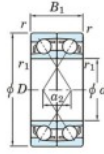

## Rillenkugellager einreihig 7224-CDF-FY-JTEKT - 7224-CDF-FY-JTEKT

<https://www.123kugellager.at/kugellager-gehauselager/rillenkugellager/einreihig/7224-cdf-fy-jtekt>

Boundary dimensions

Ball bearings Face to face (FF)

Bearing No.	Boundary dimensions(mm)						Basic load ratings(kN)		Fatigue load factor		Limiting speeds(min-1)
	d	D	B	r1(mm)	r1(min)	-	C <sub>r</sub>	C <sub>0r</sub>	f <sub>0</sub>	Grease Lub.	
7224CDF FY	120	215	80	2.1	-	-	385	359	17.9	14.6	3800