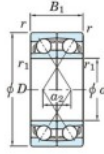

## Rillenkugellager einreihig 7224-BDF-FY-JTEKT - 7224-BDF-FY-JTEKT

<https://www.123kugellager.at/kugellager-gehauselager/rillenkugellager/einreihig/7224-bdf-fy-jtekt>

Boundary dimensions

Angular ball bearings Face to face (DF)

Bearing No.	Boundary dimensions (mm)					Basic load ratings (kN)		Fatigue load factor		Limiting speeds (min <sup>-1</sup> )
	d	D	B	r (min)	r1 (min)	C <sub>r</sub>	C <sub>0r</sub>	f <sub>0</sub>	f <sub>0</sub>	Grease lub.
7224BDF FY	120	215	80	2.1	-	321	302	13.6	-	2100

### PRODUKTMERKMALE

Marke	JTEKT
N° Ean13	3616060653383
Innendurchmesser	120 mm
Außendurchmesser	215 mm
Dicke	80 mm
Grenzdrehzahl	2100 rpm
Dynamische Belastung	321 kN
Statische Belastung	302 kN
Verpackung	1