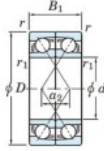

## Rillenkugellager einreihig 7024-CDF-FY-JTEKT - 7024-CDF-FY-JTEKT

<https://www.123kugellager.at/kugellager-gehauselager/rillenkugellager/einreihig/7024-cdf-fy-jtekt>

Boundary dimensions

Angular ball bearings Face to face (DF)

Bearing No.	Boundary dimensions(mm)					Basic load ratings(kN)		Fatigue load limit(kN)	factor	Limiting speeds(min-1)
	d	D	B	r1(min)	r1(max)	Cr	C0r			
7024CDF FY	120	180	56	2	-	216	226	10.2	16	4300

### PRODUKTMERKMALE

Marke	JTEKT
N° Ean13	3616060653376
Innendurchmesser	120 mm
Innendurchmesser	4.724" inch
Außendurchmesser	180 mm
Außendurchmesser	7.087" inch
Dicke	56 mm
Dicke	2.205" inch
Grenzdrehzahl	4300 rpm
Dynamische Belastung	216 kN
Statische Belastung	226 kN
Verpackung	1