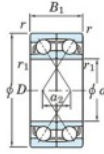

Rillenkugellager einreihig 7024-BDF-FY-JTEKT - 7024-BDF-FY-JTEKT

<https://www.123kugellager.at/kugellager-gehauselager/rillenkugellager/einreihig/7024-bdf-fy-jtekt>

Boundary dimensions

Two ball bearings Face to face (FF)

Bearing No.	Boundary dimensions(mm)					Basic load ratings(kN)		Fatigue load factor		Limiting speeds(min-1)
	d	D	B	r1(min)	r1(max)	Cr	Cor	f0	Grease lub.	
7024BDF FY	120	180	56	2	-	176	186	7.85	-	2300

PRODUKTMERKMALE

Marke	JTEKT
N° Ean13	3616060653352
Innendurchmesser	120 mm
Außendurchmesser	180 mm
Dicke	56 mm
Grenzdrehzahl	2300 rpm
Dynamische Belastung	176 kN
Statische Belastung	186 kN
Verpackung	1

kontakt@123kugellager.at