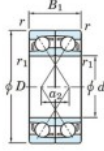

## Rillenkugellager einreihig 7322-CDF-FY-JTEKT - 7322-CDF-FY-JTEKT

<https://www.123kugellager.at/kugellager-gehauselager/rillenkugellager/einreihig/7322-cdf-fy-jtekt>

Boundary dimensions

Angular ball bearings Face to face (FF)

Bearing No.	Boundary dimensions(mm)					Basic load ratings(kN)		Fatigue load factor		Limiting speeds(min-1)
	d	D	B	r1(min)	r1(max)	Cr	Cor	Cu	f0	Grease lub.
7322CDF FY	110	240	100	3	-	505	484	18.8	13.4	3500