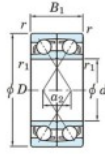

Rillenkugellager einreihig 7022-BDF-FY-JTEKT - 7022-BDF-FY-JTEKT

<https://www.123kugellager.at/kugellager-gehauselager/rillenkugellager/einreihig/7022-bdf-fy-jtekt>

Boundary dimensions

Ball bearings Face to face (FF)

Bearing No.	Boundary dimensions(mm)					Basic load ratings(kN)		Fatigue load factor		Limiting speeds(min-1)
	d	D	B	r1(min)	r1(max)	C _{0r}	C _{0R}	C _{0r}	f ₀	Grease Lub.
7022BDF FY	110	170	56	2	-	167	167	7.45	-	2500