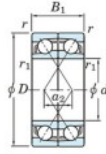

Rillenkugellager einreihig 7321-BDF-FY-JTEKT - 7321-BDF-FY-JTEKT

<https://www.123kugellager.at/kugellager-gehauselager/rillenkugellager/einreihig/7321-bdf-fy-jtekt>

Boundary dimensions

Single row bearings Face to face (DF)

Bearing No.	Boundary dimensions (mm)					Basic load ratings (kN)		Fatigue load limit (kN) C ₁₀	factor f ₀	Limiting speeds (min ⁻¹) Grease lub.
	d	D	B	r (mm)	r ₁ (mm)	C _r	C _{0r}			
7321BDF FY	105	225	98	3	-	387	355	14.3	-	2100

PRODUKTMERKMALE

Marke	JTEKT
N° Ean13	3616060653178
Innendurchmesser	105 mm
Außendurchmesser	225 mm
Dicke	98 mm
Grenzdrehzahl	2100 rpm
Dynamische Belastung	387 kN
Statische Belastung	355 kN
Verpackung	1