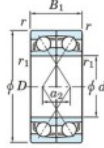

Rillenkugellager einreihig 7220-DF-FY-JTEKT - 7220-DF-FY-JTEKT

<https://www.123kugellager.at/kugellager-gehauselager/rillenkugellager/einreihig/7220-df-fy-jtekt>

Boundary dimensions

Profile of Bearings Face to face (DF)

Bearing No.	Boundary dimensions (mm)					Basic load ratings (kN)		Fatigue load limit (kN)		factor	Limiting speeds (min-1) Grease lub.
	d	D	B	r1 (min)	r1 (max)	Cr	C0r	Cu	f0		
7220DF FY	100	180	68	2.1	-	279	235	12.2	-	-	3300

PRODUKTMERKMALE

Marke	JTEKT
N° Ean13	3616060653031
Innendurchmesser	100 mm
Innendurchmesser	3.937" inch
Außendurchmesser	180 mm
Außendurchmesser	7.087" inch
Dicke	68 mm
Dicke	2.677" inch
Grenzdrehzahl	3300 rpm
Dynamische Belastung	279 kN
Statische Belastung	235 kN
Verpackung	1