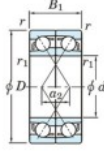

## Rillenkugellager einreihig 7920-CDF-FY-JTEKT - 7920-CDF-FY-JTEKT

<https://www.123kugellager.at/kugellager-gehauselager/rillenkugellager/einreihig/7920-cdf-fy-jtekt>

Boundary dimensions

Angular ball bearings Face to face (DF)

| Bearing No. | Boundary dimensions (mm) |     |    |         |          | Basic load ratings (kN) |                 | Fatigue load factor |                | Limiting speeds (min-1) |
|-------------|--------------------------|-----|----|---------|----------|-------------------------|-----------------|---------------------|----------------|-------------------------|
|             | d                        | D   | B  | r (min) | r1 (min) | C <sub>r</sub>          | C <sub>0r</sub> | f <sub>0</sub>      | f <sub>0</sub> | Grease lub.             |
| 7920CDF FY  | 100                      | 140 | 40 | 1.1     | -        | 113                     | 117             | 5.65                | 16.3           | 5500                    |

### PRODUKTMERKMALE

|                      |               |
|----------------------|---------------|
| Marke                | JTEKT         |
| N° Ean13             | 3616060652973 |
| Innendurchmesser     | 100 mm        |
| Innendurchmesser     | 3.937" inch   |
| Außendurchmesser     | 140 mm        |
| Außendurchmesser     | 5.512" inch   |
| Dicke                | 40 mm         |
| Dicke                | 1.575" inch   |
| Grenzdrehzahl        | 5500 rpm      |
| Dynamische Belastung | 113 kN        |
| Statische Belastung  | 117 kN        |
| Verpackung           | 1             |