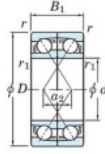

## Rillenkugellager einreihig 7219-BDF-FY-JTEKT - 7219-BDF-FY-JTEKT

<https://www.123kugellager.at/kugellager-gehauselager/rillenkugellager/einreihig/7219-bdf-fy-jtekt>

Boundary dimensions

For single ball bearings Face to face (DF)

Bearing No.	Boundary dimensions(mm)					Basic load ratings(kN)		Fatigue load limit(kN)	factor	Limiting speeds(min-1)
	d	D	B	r1(min)	r1(max)	Cr	Cor	Cor	f0	Grease lub.
7219BDF FY	95	170	64	2.1	-	224	188	9.55	-	2700

### PRODUKTMERKMALE

Marke	JTEKT
N° Ean13	3616060652898
Innendurchmesser	95 mm
Außendurchmesser	170 mm
Dicke	64 mm
Grenzdrehzahl	2700 rpm
Dynamische Belastung	224 kN
Statische Belastung	188 kN
Verpackung	1