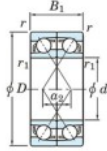

Rillenkugellager einreihig 7919-CDF-FY-JTEKT - 7919-CDF-FY-JTEKT

<https://www.123kugellager.at/kugellager-gehauselager/rillenkugellager/einreihig/7919-cdf-fy-jtekt>

Boundary dimensions

Single ball bearings Face to face (DF)

Bearing No.	Boundary dimensions(mm)					Basic load ratings(kN)		Fatigue load factor		Limiting speeds(min-1)
	d	D	B	r1(min)	r1(max)	Cr	Cor	Ca	f0	Cressa lub.
7919CDF FY	95	130	36	1.1	-	81.6	88.3	4.3	16.5	5900