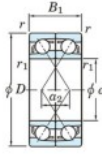

Rillenkugellager einreihig 7418-DF-FY-JTEKT - 7418-DF-FY-JTEKT

<https://www.123kugellager.at/kugellager-gehauselager/rillenkugellager/einreihig/7418-df-fy-jtekt>

Boundary dimensions

Angular ball bearings Face to face (DF)

Bearing No.	Boundary dimensions(mm)					Basic load ratings(kN)		Fatigue load limit(kN)	factor	Limiting speeds(min-1)
	d	D	B	r1(min)	r1(max)	Cr	C0r	Cr	f0	Grease lub.
7418DF FY	90	225	108	4	-	439	393	16.2	-	2100