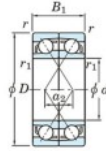

Rillenkugellager einreihig 7018-CDF-JTEKT - 7018-CDF-JTEKT

<https://www.123kugellager.at/kugellager-gehauselager/rillenkugellager/einreihig/7018-cdf-jtekt>

Boundary dimensions

(Single row) bearings Face to face (FF)

Bearing No.	Boundary dimensions(mm)					Basic load ratings(kN)		Fatigue load factor		Limiting speeds(min-1)
	d	D	B	r1(mm)	r1(mm)	Cr	Cor	Cu	f0	Grease lub.
7018CDF FY	90	140	48	1.5	-	146	138	7.3	15.7	5700

PRODUKTMERKMALE

Marke	JTEKT
N° Ean13	3616060652744
Innendurchmesser	90 mm
Innendurchmesser	3.543" inch
Außendurchmesser	140 mm
Außendurchmesser	5.512" inch
Dicke	48 mm
Dicke	1.89" inch
Grenzdrehzahl	5700 rpm
Dynamische Belastung	146 kN
Statische Belastung	138 kN
Verpackung	1