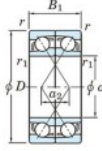

Rillenkugellager einreihig 7217-BDF-FY-JTEKT - 7217-BDF-FY-JTEKT

<https://www.123kugellager.at/kugellager-gehauselager/rillenkugellager/einreihig/7217-bdf-fy-jtekt>

Boundary dimensions

(Single ball bearings Face to face (FF))

Bearing No.	Boundary dimensions(mm)					Basic load ratings(kN)		Fatigue load factor		Limiting speeds(min-1)
	d	D	B	r1(min)	r2(max)	Cr	Cor	Cu	f0	Grease lub.
7217BDF FY	85	150	56	2	-	181	152	8,15	-	3000

PRODUKTMERKMALE

Marke	JTEKT
N° Ean13	3616060652614
Innendurchmesser	85 mm
Innendurchmesser	3.346" inch
Außendurchmesser	150 mm
Außendurchmesser	5.906" inch
Dicke	56 mm
Dicke	2.205" inch
Grenzdrehzahl	3000 rpm
Dynamische Belastung	181 kN
Statische Belastung	152 kN
Verpackung	1