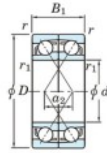

Rillenkugellager einreihig 7216-DF-FY-JTEKT - 7216-DF-FY-JTEKT

<https://www.123kugellager.at/kugellager-gehauselager/rillenkugellager/einreihig/7216-df-fy-jtekt>

Boundary dimensions

Single ball bearings Face to face (DF)

Bearing No.	Boundary dimensions(mm)						Basic load ratings(kN)		Fatigue load limit(kN)	factor	Limiting speeds(min-1)
	d	D	B	r1(min)	r1(max)	-	Cr	Cor	Co	f0	Grease lub.
7216DF FY	80	140	52	2	-	-	173	143	8.25	-	4300

PRODUKTMERKMALE

Marke	JTEKT
N° Ean13	3616060652461
Innendurchmesser	80 mm
Innendurchmesser	3.15" inch
Außendurchmesser	140 mm
Außendurchmesser	5.512" inch
Dicke	52 mm
Dicke	2.047" inch
Grenzdrehzahl	4300 rpm
Dynamische Belastung	173 kN
Statische Belastung	143 kN
Verpackung	1