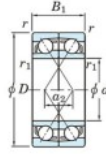

Rillenkugellager einreihig 7415-DF-FY-JTEKT - 7415-DF-FY-JTEKT

<https://www.123kugellager.at/kugellager-gehauselager/rillenkugellager/einreihig/7415-df-fy-jtekt>

Boundary dimensions

Single ball bearings Face to face (DF)

Bearing No.	Boundary dimensions(mm)					Basic load ratings(kN)		Fatigue load limit(kN)	factor	Limiting speeds(min-1)
	d	D	B	r1(min)	r1(max)	Cr	Cor	Ca	f0	Grease lub.
7415DF FY	75	190	90	3	-	348	282	12.6	-	2500

PRODUKTMERKMALE

Marke	JTEKT
N° Ean13	3616060652379
Innendurchmesser	75 mm
Außendurchmesser	190 mm
Dicke	90 mm
Grenzdrehzahl	2500 rpm
Dynamische Belastung	348 kN
Statische Belastung	282 kN
Verpackung	1

kontakt@123kugellager.at