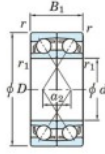

Rillenkugellager einreihig 7215-CDF-FY-JTEKT - 7215-CDF-FY-JTEKT

<https://www.123kugellager.at/kugellager-gehauselager/rillenkugellager/einreihig/7215-cdf-fy-jtekt>

Boundary dimensions

Wedge ball bearings Face to face (FF)

Bearing No.	Boundary dimensions(mm)					Basic load ratings(kN)		Fatigue load factor		Limiting speeds(min-1)
	d	D	B	r1(min)	r1(max)	Cr	Cor	CU	FO	Grease lub.
7215CDF FY	75	130	50	1.5	-	175	141	8.95	14.6	6400

PRODUKTMERKMALE

Marke	JTEKT
N° Ean13	3616060652324
Innendurchmesser	75 mm
Außendurchmesser	130 mm
Dicke	50 mm
Grenzdrehzahl	6400 rpm
Dynamische Belastung	175 kN
Statische Belastung	141 kN
Verpackung	1

kontakt@123kugellager.at