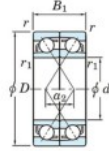

Rillenkugellager einreihig 7014-CDF-FY-JTEKT - 7014-CDF-FY-JTEKT

<https://www.123kugellager.at/kugellager-gehauselager/rillenkugellager/einreihig/7014-cdf-fy-jtekt>

Boundary dimensions

Roller ball bearings Face to face (DF)

Bearing No.	Boundary dimensions(mm)						Basic load ratings(kN)		Fatigue load factor		Limiting speeds(min-1)
	d	D	B	r (mm)	r1 (mm)	C _r	C _{0r}	C _u	f ₀	Grease lub.	
7014CDF FY	70	110	40	1.1	-	95.3	86	4.9	15.7	7300	