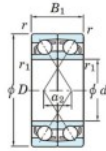

Rillenkugellager einreihig 7313-CDF-FY-JTEKT - 7313-CDF-FY-JTEKT

<https://www.123kugellager.at/kugellager-gehauselager/rillenkugellager/einreihig/7313-cdf-fy-jtekt>

Boundary dimensions

Roller bearings Face to face (FF)

Bearing No.	Boundary dimensions(mm)					Basic load ratings(kN)		Fatigue load factor		Limiting speeds(min-1)
	d	D	B	r1(min)	r1(max)	Cr	C0r	Cu	f0	Grease lub.
7313CDF FY	65	140	66	2.1	-	228	161	11.8	13.4	6300

PRODUKTMERKMALE

Marke	JTEKT
N° Ean13	3616060652058
Innendurchmesser	65 mm
Innendurchmesser	2.559" inch
Außendurchmesser	140 mm
Außendurchmesser	5.512" inch
Dicke	66 mm
Dicke	2.598" inch
Grenzdrehzahl	6300 rpm
Dynamische Belastung	228 kN
Statische Belastung	161 kN
Verpackung	1